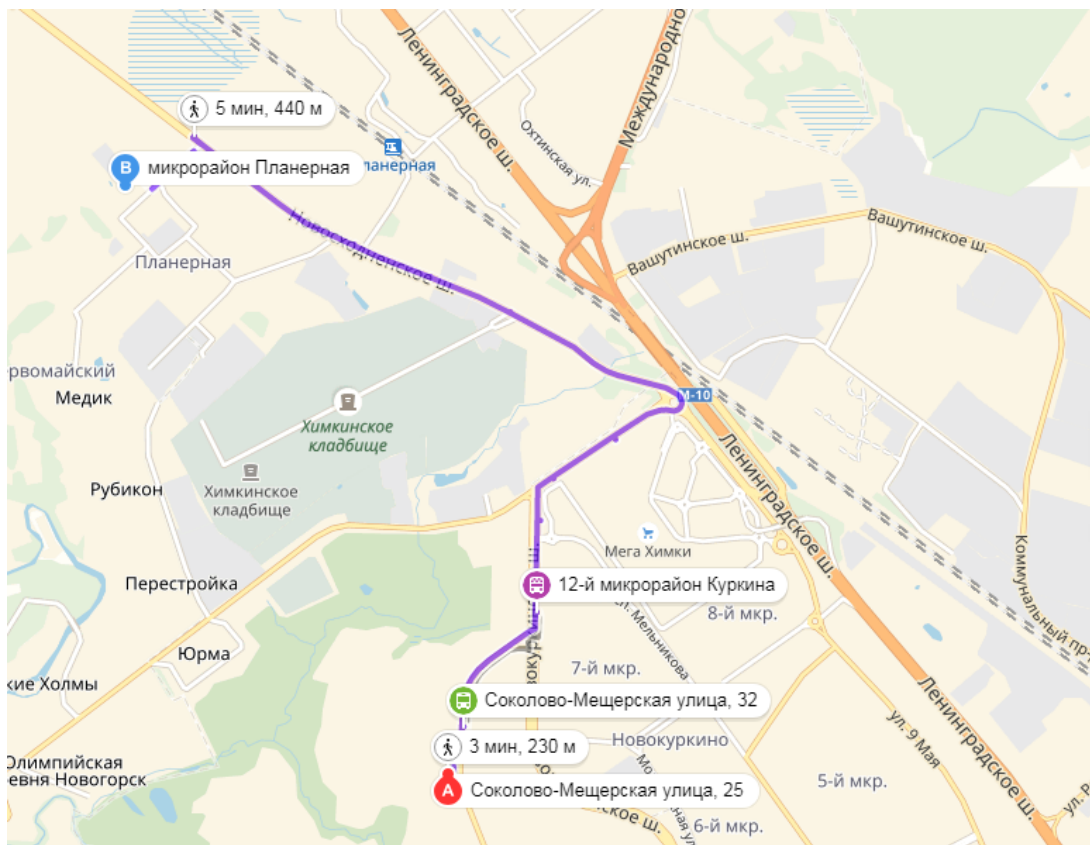

**2 Вариант
Отель Мон Плезир (количество мест ограничено)**