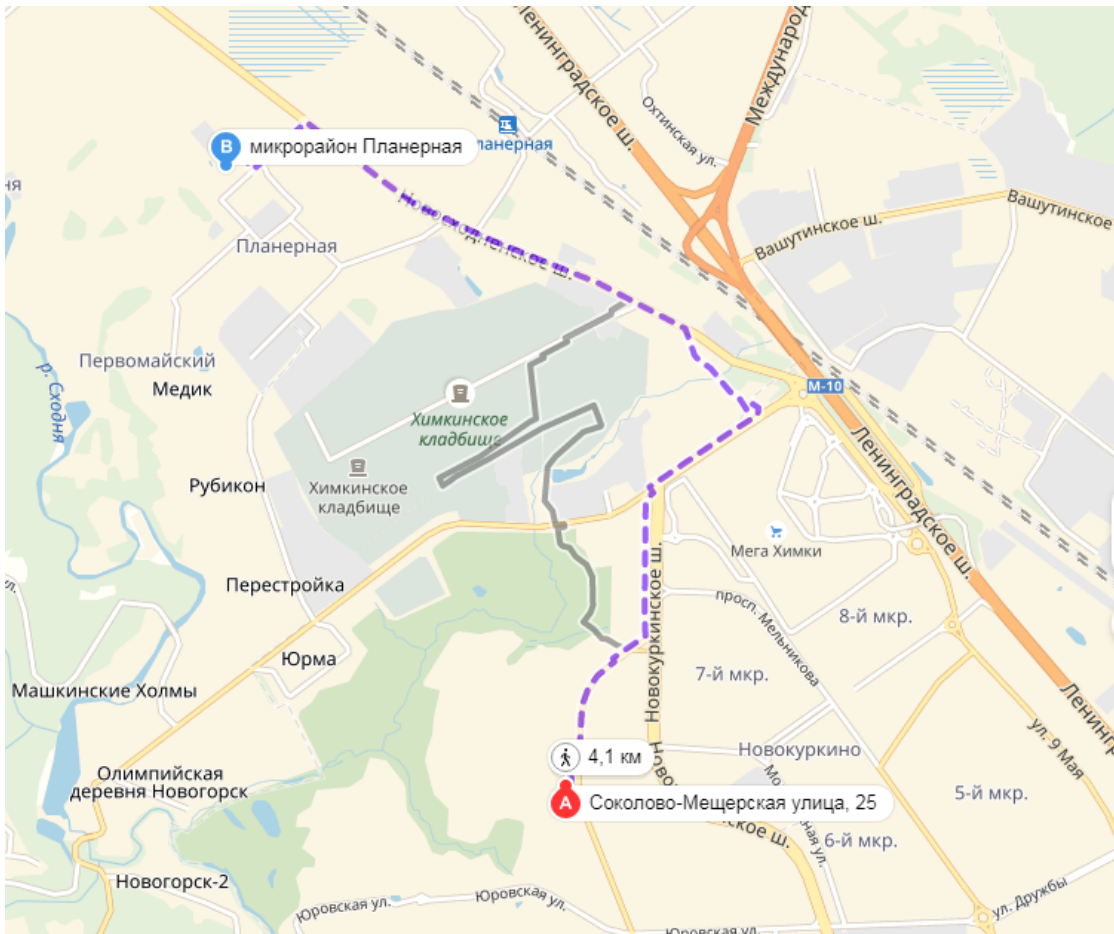

Стоимость одного места 600-700 рублей.

Проезд общественным транспортом: 15 минут от метро Планерная, маршрутное такси номер 980 (остановка ул. ул. Соколово–Мищерская, д. 25., магазин «Пятерочка»).

Схема пешего маршрута от общежития до ОУСЦ Планерная (4 км)