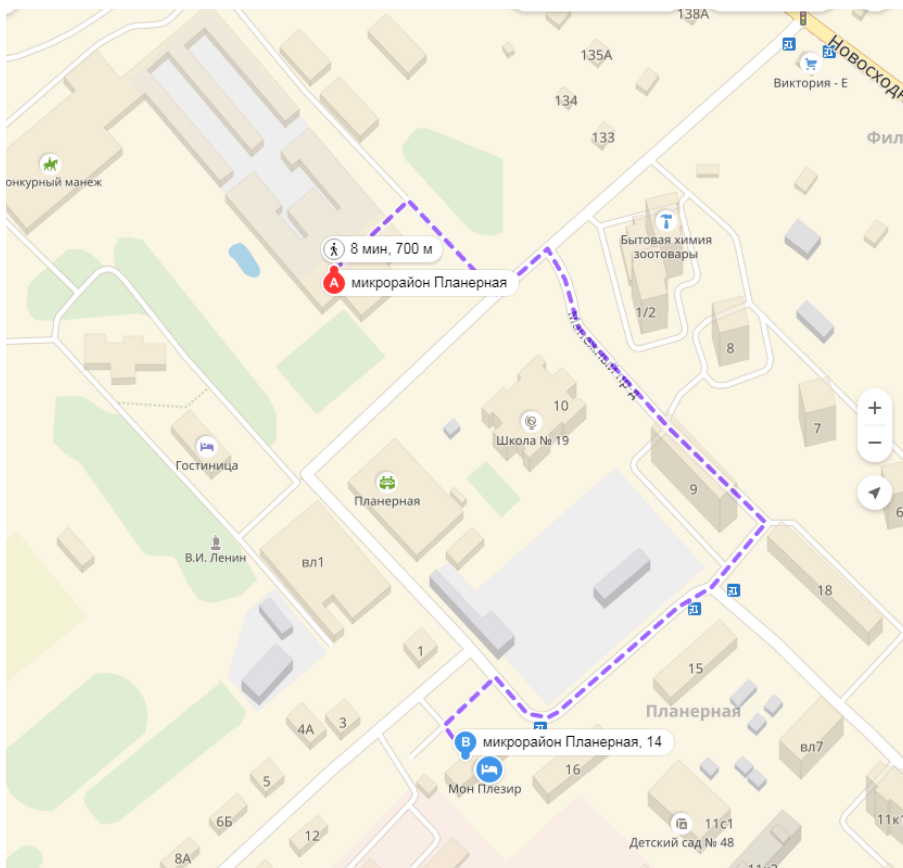

Мкр. Планерная, 14, г.о. Химки, М.О.
Телефон 8-495-589-35-35

Схема пешего маршрута от общежития до ОУСЦ Планерная (8 мин)

Дополнительные варианты проживания:

<http://www.booking.com/Share-fx1ST9>

<http://www.booking.com/Share-OK8oqD>

<http://www.booking.com/Share-x22emR>