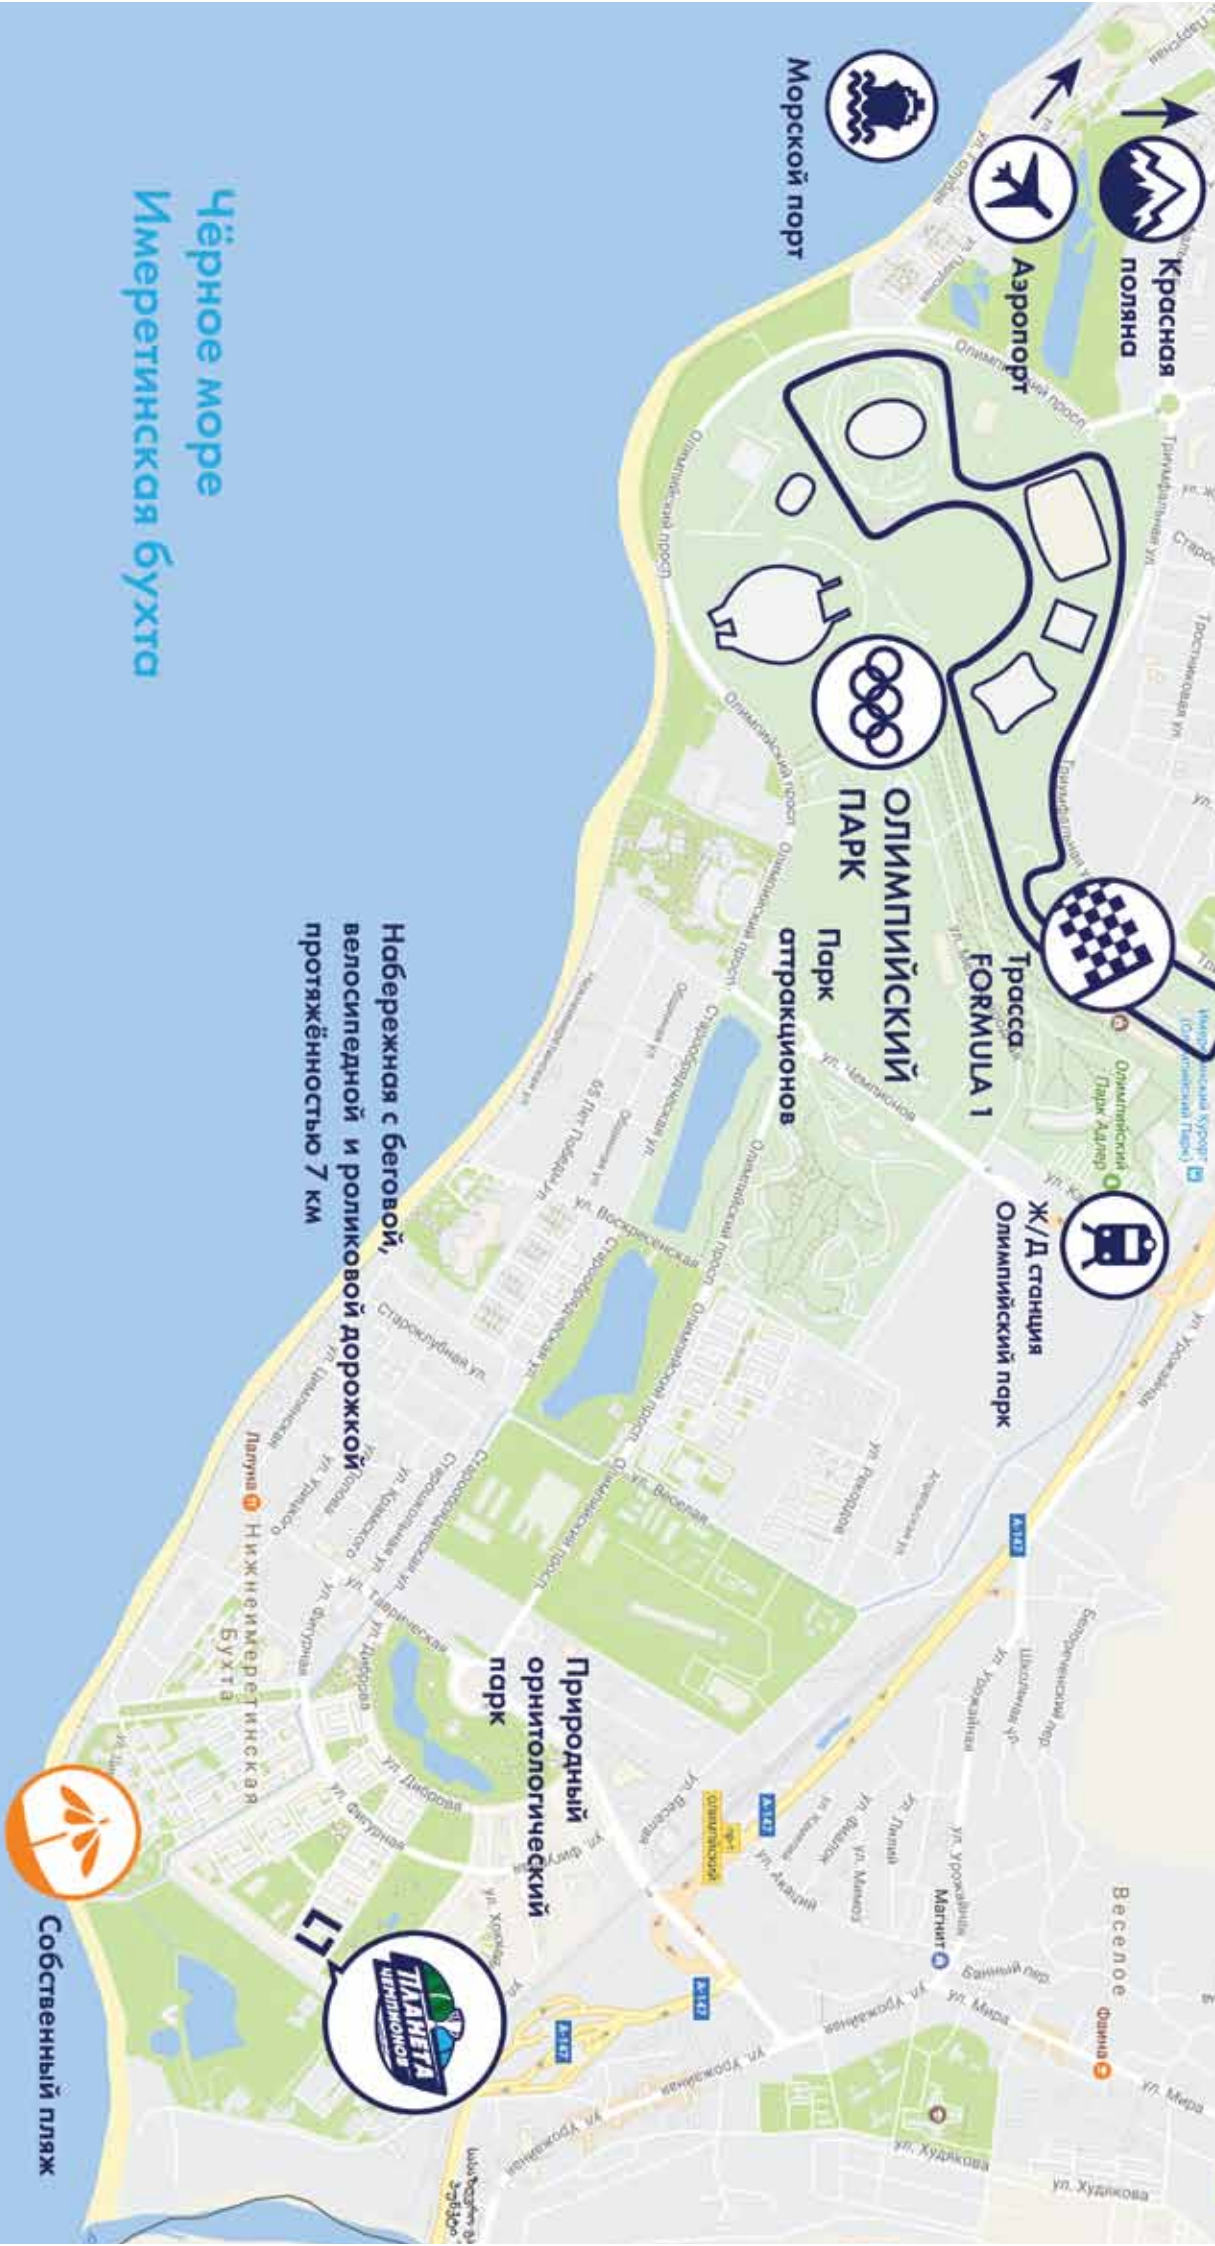

Ледовый дворец «Большой»

Ледовый дворец «Айсберг»

Отель Русский Дом 3* г. Сочи

Для размещения спортсменов и гостей МСК «ПЛАНЕТА ЧЕМПИОНОВ» предлагается отель Русский Дом 3*

(НАО «Центр «Омега») — это один из четырёх уникальных кварталов гостинично-оздоровительного комплекса "Бархатные Сезоны" (НАО "Центр "ОМЕГА"), с номерным фондом более 8 500 номеров. "Бархатные Сезоны" располагают инфраструктурой мини-города:магазины и кафе, аптеки, бытовые и сервисные службы, офисные помещения, сувенирные лавки и пункты проката транспорта расположенный в Имеретинской низменности на южной окраине Сочи в 150 метрах от Черного моря с собственным благоустроенным пляжем. Рядом с отелем находятся Природный орнитологический парк с субтропическими деревьями, Олимпийский парк, трасса «Формулы-1», развлекательный «Сочи-Парк», набережная, парк «Южные Культуры». Также имеется развитая инфраструктура: магазины, рестораны, бары, химчистка, прачечная, аптека, салон красоты, детские площадки. Для проживания предлагаются два корпуса вместимостью 1000 человек с отдельной системой контроля безопасности, бесплатной парковкой, медицинским пунктом, зоной питания и собственными спортивными объектами по различным видам спорта: футбол, хоккей, баскетбол, гандбол и другие. Компактное и удобное размещение спортсменов и гостей в непосредственной близости от собственных спортивных объектов чрезвычайно выгодно с точки зрения логистики перемещения и проведения соревнований различной сложности.

В свободное время Вы можете выбрать экскурсионную программу на любой вкус: Олимпийский парк, Парк аттракционов, Музыкальный фонтан, Трасса Формулы 1, Скай-парк Сочи, Красная поляна, Озеро Рица и многое другое.