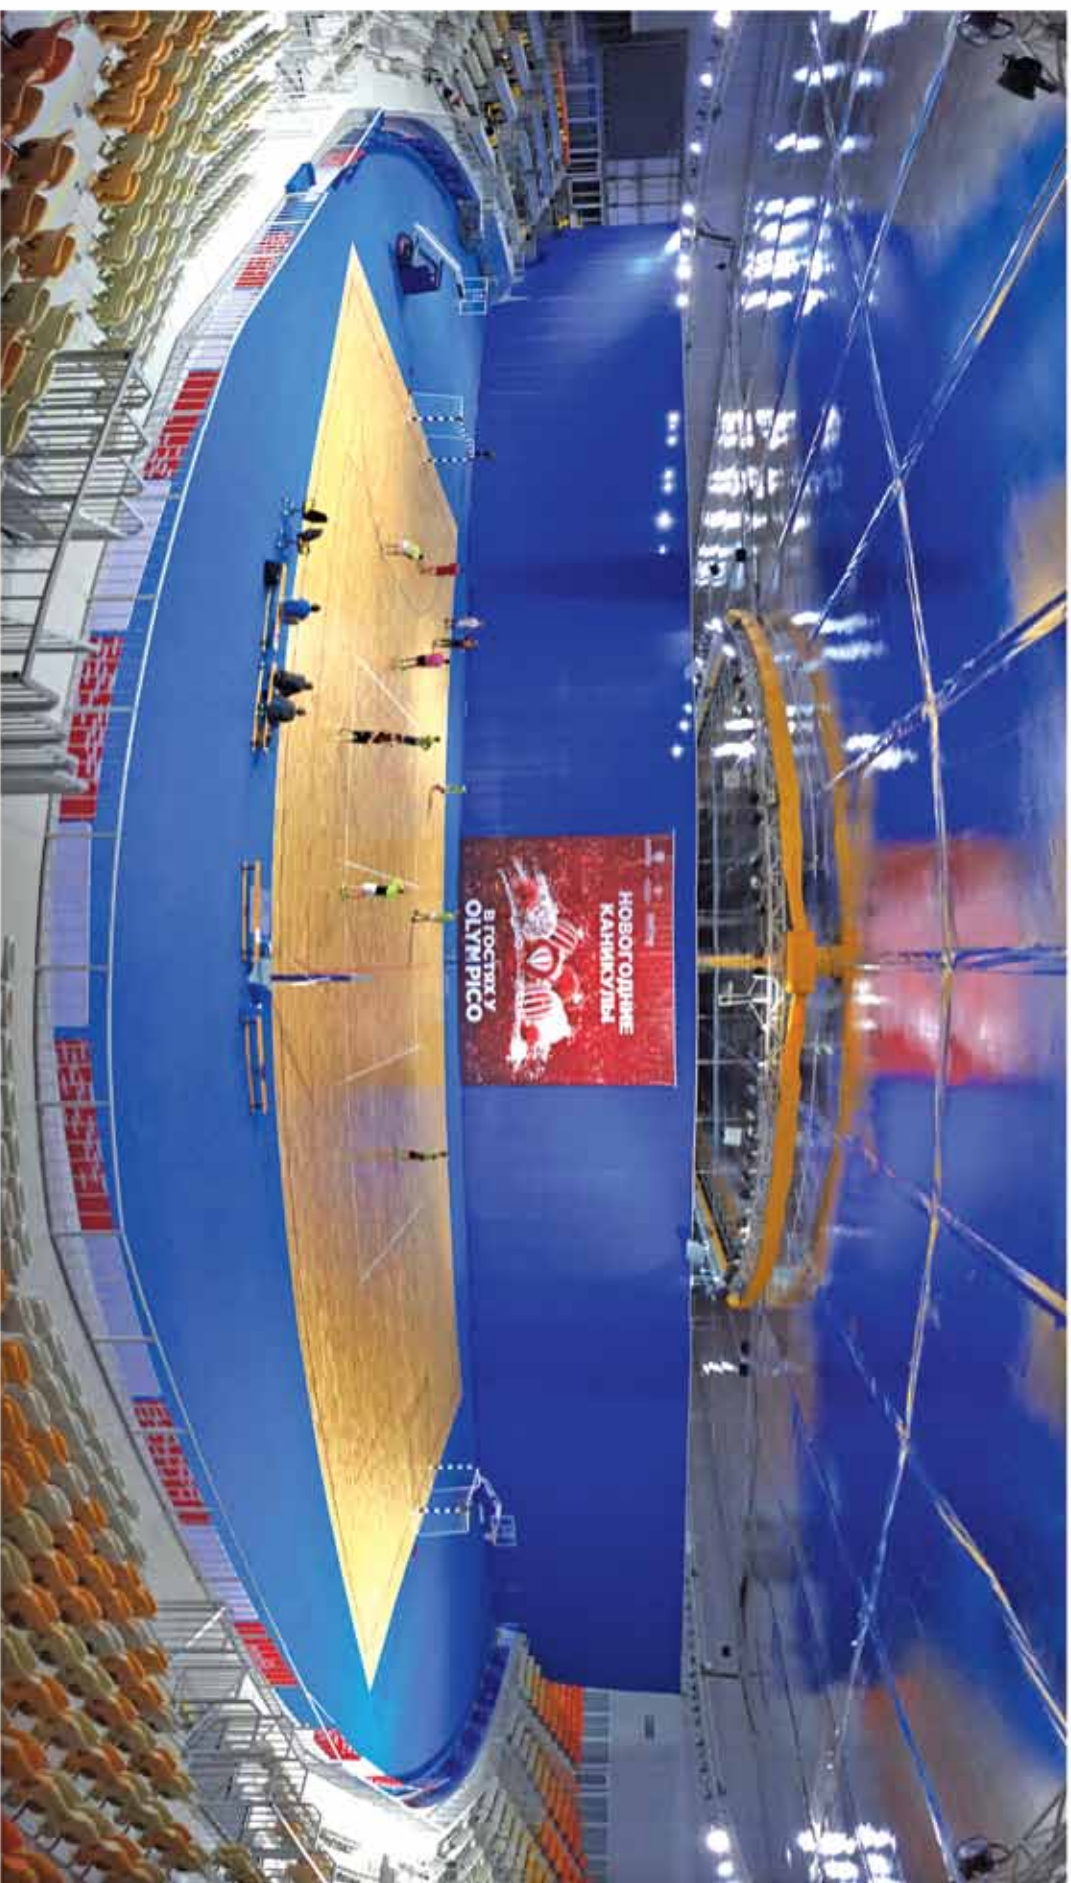

Бешшовное резиновое покрытие SalTex из полиуретана и резиновой крошки, толщина 10 мм

Разметка гандбол, теннис

Ворота игровые 2x3 м

Стойка теннисная с сеткой

Вышка судейская складная

Универсальная спортивная площадка (паркет) 20м x 40м с воротами, стойками для волейбола и баскетбольными кольцами
(Адлер-Арена)