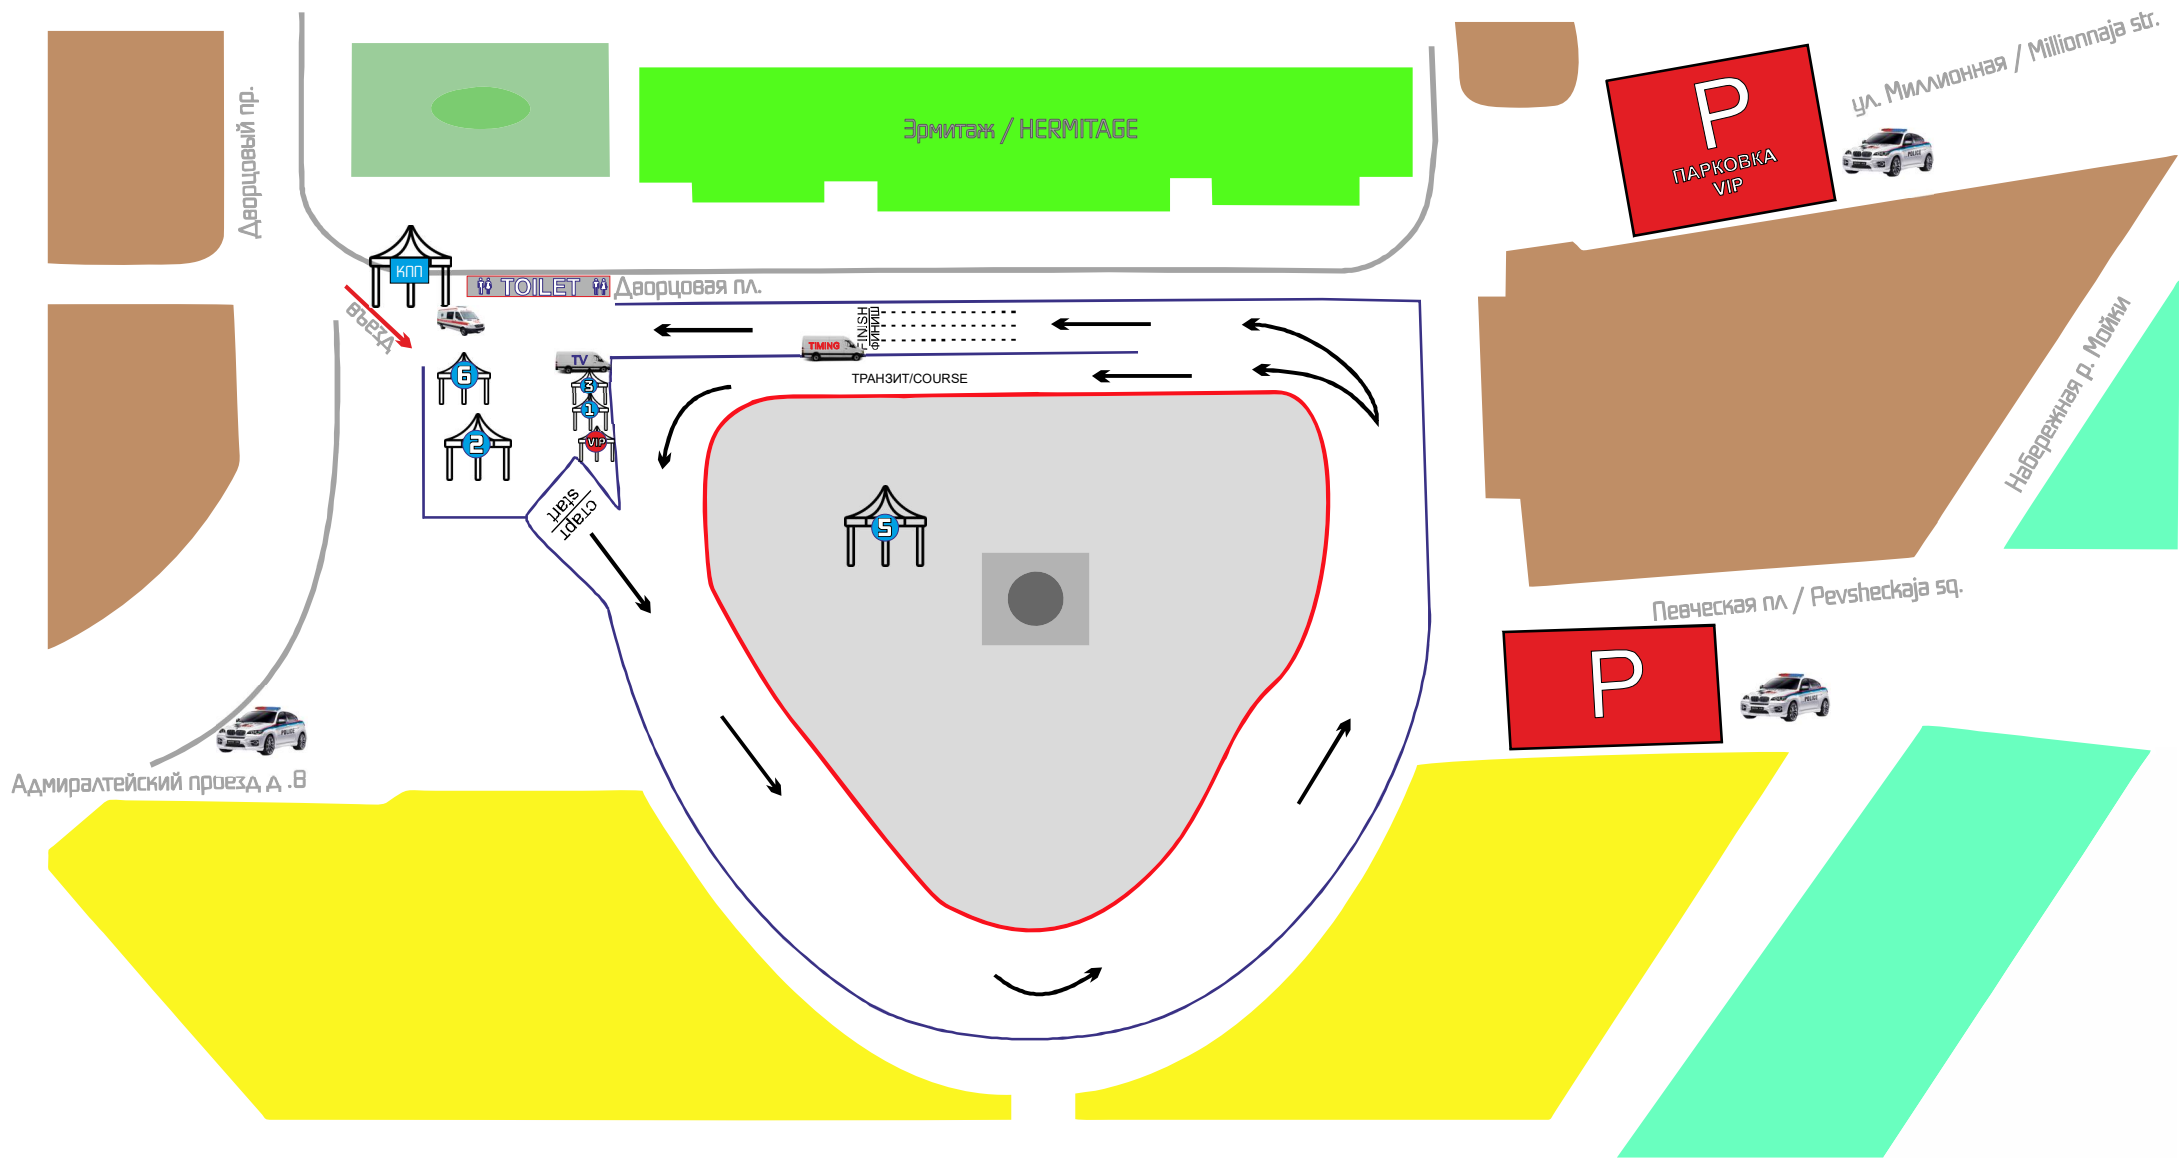

Р VIP

Р ПАРКОВКА

ОГРАЖДЕНИЕ ХЕРЕС

ОГРАЖДЕНИЕ ХЕРЕС

МЕСТО ДЛЯ ЗРИТЕЛЕЙ  
трасса

МЕСТО ДЛЯ ЗРИТЕЛЕЙ  
трибуна для зрителей  
финиш

транзит

сцена

сцена  
Альба Гаруса

трасса

туалеты

О.С. TV

VIP

старт

VIP WC

трибуна для зрителей

РАЗДЕВАЛКИ  
М Ж РОЛЛЕРЫ

МЕСТО ДЛЯ ЗРИТЕЛЕЙ

КПП

ПАЛАТКА ТВ (АППАРАТНАЯ)

КПП

VIP ПАЛАТКА

СЦЕНА

РАЗДЕВАЛКА

TOILET ТУАЛЕТ

**Схема размещения на дворцовой площади при проведении соревнований по лыжероллерам «Спринт на Дворцовой»**